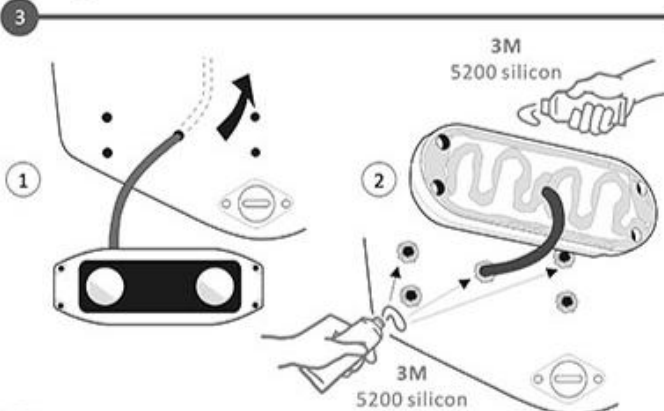

# AquaIDEA - B40W

Installation manual

用戶說明書

Manual de instalación

دليل التثبيت

Installation manuel

取扱説明書

If you have any question, please contact us :  
 如有任何疑問, 請 email 到 :  
 ご質問がございましたら、こちらにご連絡ください。  
 Si tiene alguna pregunta, contáctenos en:  
 Si vous avez des questions, merci de nous contacter à :  
 إذا كان لديك أي سؤال، فيرجى الاتصال بنا على