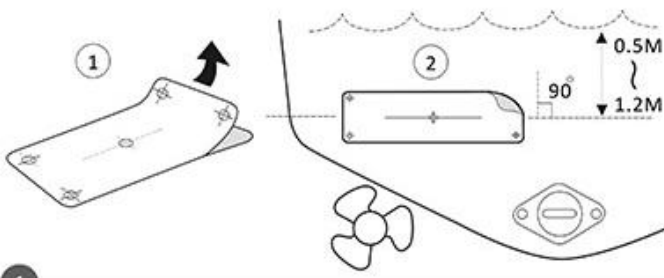

# AquaIDEA - B40W

Installation manual

用戶說明書

Manual de instalación

دليل التثبيت

Installation manuel

取扱説明書

If you have any question, please contact us :  
 如有任何疑問, 請 email 到 :  
 ご質問がございましたら、こちらにご連絡ください。  
 Si tiene alguna pregunta, contáctenos en:  
 Si vous avez des questions, merci de nous contacter à :  
 إذا كان لديك أي سؤال، فيرجى الاتصال بنا على