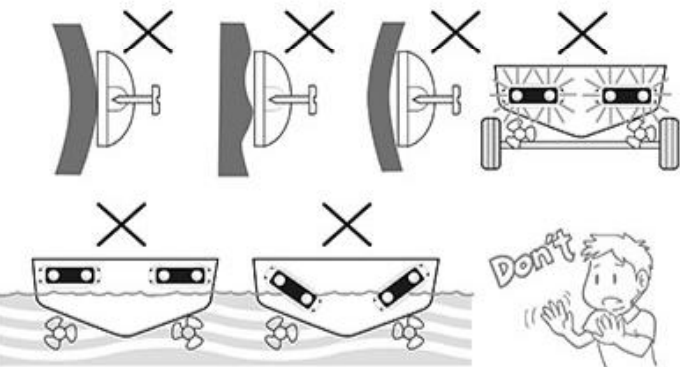

# AquaIDEA - B40W

Installation manual

用戶說明書

Manual de instalación

دليل التثبيت

Installation manuel

取扱説明書

If you have any question, please contact us :  
 如有任何疑問, 請 email 到 :  
 ご質問がございましたら、こちらにご連絡ください。  
 Si tiene alguna pregunta, contáctenos en:  
 Si vous avez des questions, merci de nous contacter à :  
 إذا كان لديك أي سؤال، فيرجى الاتصال بنا على