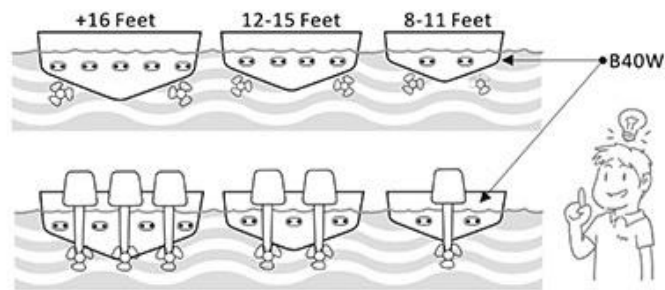

# AquaIDEA - B40W

Installation manual

用戶說明書

Manual de instalación

دليل التثبيت

Installation manuel

取扱説明書

If you have any question, please contact us :  
 如有任何疑問, 請 email 到 :  
 ご質問がございましたら、こちらにご連絡ください。  
 Si tiene alguna pregunta, contáctenos en:  
 Si vous avez des questions, merci de nous contacter à :  
 إذا كان لديك أي سؤال، فيرجى الاتصال بنا على