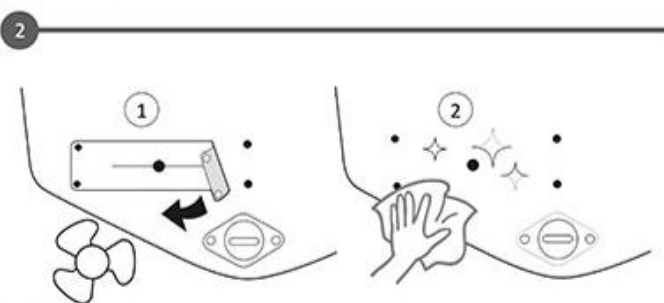

# AquaIDEA - B40W

Installation manual

用戶說明書

Manual de instalación

دليل التثبيت

Installation manuel

取扱説明書

If you have any question, please contact us :  
 如有任何疑問, 請 email 到 :  
 ご質問がございましたら、こちらにご連絡ください。  
 Si tiene alguna pregunta, contáctenos en:  
 Si vous avez des questions, merci de nous contacter à :  
 إذا كان لديك أي سؤال، فيرجى الاتصال بنا على