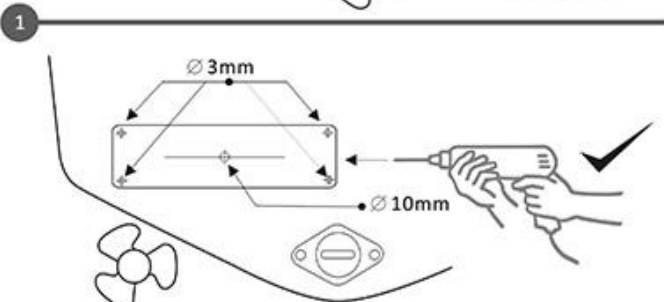

# AquaIDEA - B40W

Installation manual

用戶說明書

Manual de instalación

دليل التثبيت

Installation manuel

取扱説明書

If you have any question, please contact us :  
 如有任何疑問, 請 email 到 :  
 ご質問がございましたら、こちらにご連絡ください。  
 Si tiene alguna pregunta, contáctenos en:  
 Si vous avez des questions, merci de nous contacter à :  
 إذا كان لديك أي سؤال، فيرجى الاتصال بنا على