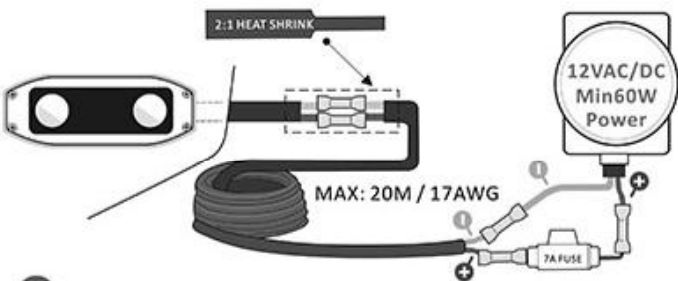

# AquaIDEA - B40W

Installation manual

用戶說明書

Manual de instalación

دليل التثبيت

Installation manuel

取扱説明書

If you have any question, please contact us :  
 如有任何疑問, 請 email 到 :  
 ご質問がございましたら、こちらにご連絡ください。  
 Si tiene alguna pregunta, contáctenos en:  
 Si vous avez des questions, merci de nous contacter à :  
 إذا كان لديك أي سؤال، فيرجى الاتصال بنا على