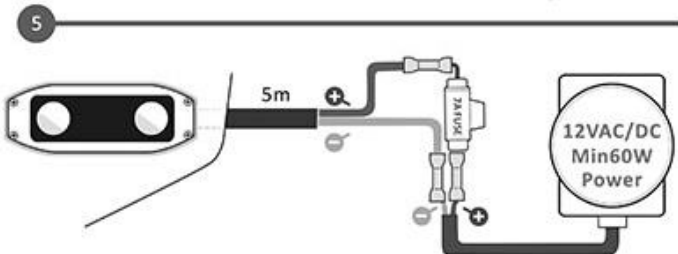

# AquaIDEA - B40W

Installation manual

用戶說明書

Manual de instalación

دليل التثبيت

Installation manuel

取扱説明書

If you have any question, please contact us :  
 如有任何疑問, 請 email 到 :  
 ご質問がございましたら、こちらにご連絡ください。  
 Si tiene alguna pregunta, contáctenos en:  
 Si vous avez des questions, merci de nous contacter à :  
 إذا كان لديك أي سؤال، فيرجى الاتصال بنا على