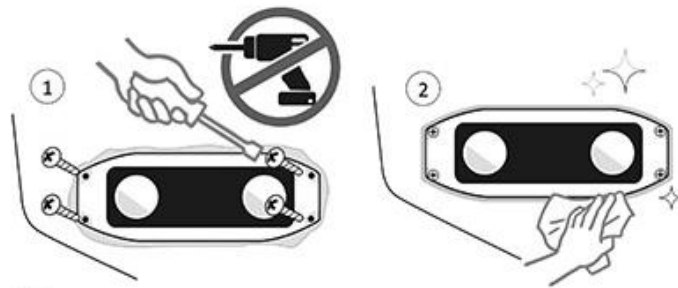

# AquaIDEA - B40W

Installation manual

用戶說明書

Manual de instalación

دليل التثبيت

Installation manuel

取扱説明書

If you have any question, please contact us :  
 如有任何疑問, 請 email 到 :  
 ご質問がございましたら、こちらにご連絡ください。  
 Si tiene alguna pregunta, contáctenos en:  
 Si vous avez des questions, merci de nous contacter à :  
 إذا كان لديك أي سؤال، فيرجى الاتصال بنا على