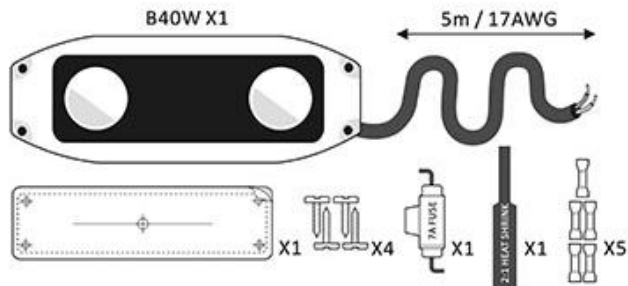

# AquaIDEA - B40W

Installation manual

用戶說明書

Manual de instalación

دليل التثبيت

Installation manuel

取扱説明書

If you have any question, please contact us :  
 如有任何疑問, 請 email 到 :  
 ご質問がございましたら、こちらにご連絡ください。  
 Si tiene alguna pregunta, contáctenos en:  
 Si vous avez des questions, merci de nous contacter à :  
 إذا كان لديك أي سؤال، فيرجى الاتصال بنا على